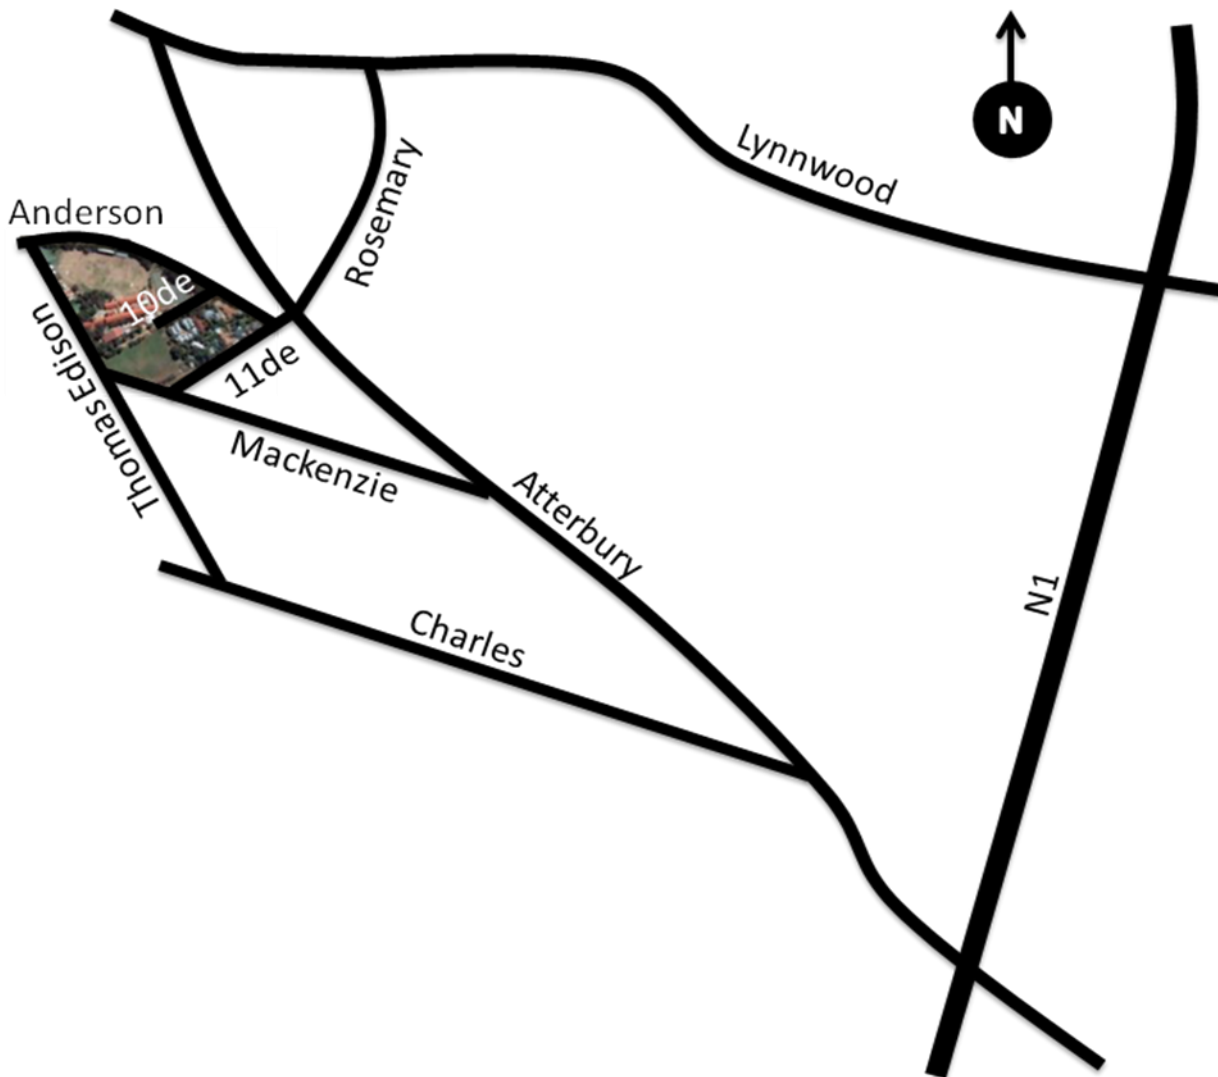

Tiende Straat
Menlopark
0081

Tel: 012 460-7201

Faks: 012 460-2304

menlolaer@menlolaer.co.za

www.menlolaer.co.za

LAERSKOOI MENLOPARK

Hier Kry Ons Vlerke